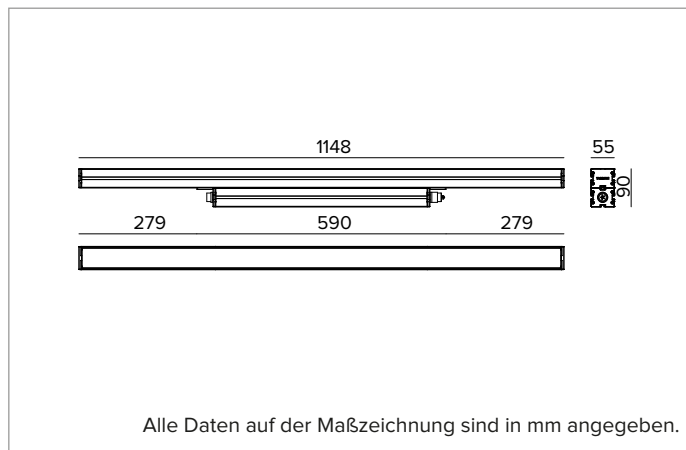

E0534GRH822ELFW | JEDI NOVA 55 Strahler

Linearer ausrichtbarer LED-Einbaustrahler

	2200K	H(m)	D1(m)	D2(m)	E _{max} (lx)		
	Ra80	17°	74°				
Fixture Power	46W	1	0.30	1.51	7024		
Source Flux	6200lm	2	0.61	3.01	1756		
Fixture Flux	3708lm	3	0.91	4.52	780		
Efficacy	81lm/W	4	1.21	6.02	439		
TS2095	I _{max} =1133cd/klm	I _{max}	7024cd	5	1.52	7.53	281

Optik: HYBRID

Abstrahlwinkel: GRZ 20°x75°

Optische Effizienz: 60%

Leuchten-Lichtstrom: 3708lm

Lichtausbeute: 81lm/W

Fotobiologische Sicherheit: Risikogruppe 1 (RG 1 = geringes Risiko)

MECHANISCHE MERKMALE

Gehäuse aus eloxiertem extrudiertem Aluminium 15µ. Flache Abdeckung aus 5mm dickem extra klarem Glas. Gehäuse, dessen Ausrichtung gegenüber der Installationsfläche durch zusätzliche Halterungen variiert werden kann.